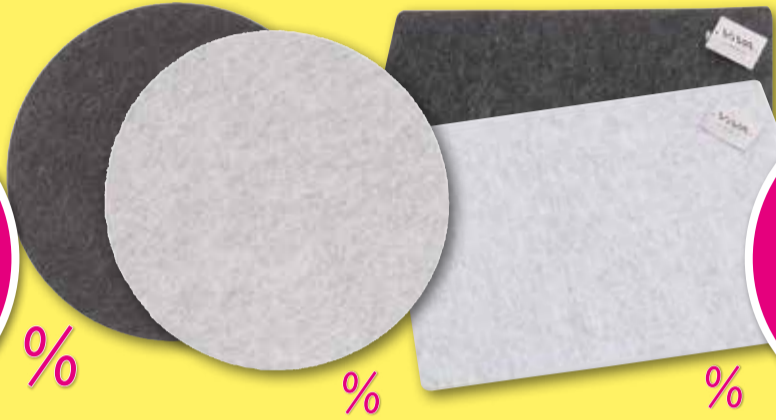

-%
-WSV-
Aktionspreis
je **2.-**

Winter

SALE

Frottieserie
uni mit Würfelbordüre. Sehr
Angenehm weich und saugstark.

Handtuch
Gr. 50 x 100 cm

Aktionspreis
je **3.-**

Duschtuch
Gr. 70 x 140 cm

Aktionspreis
je **6.-**